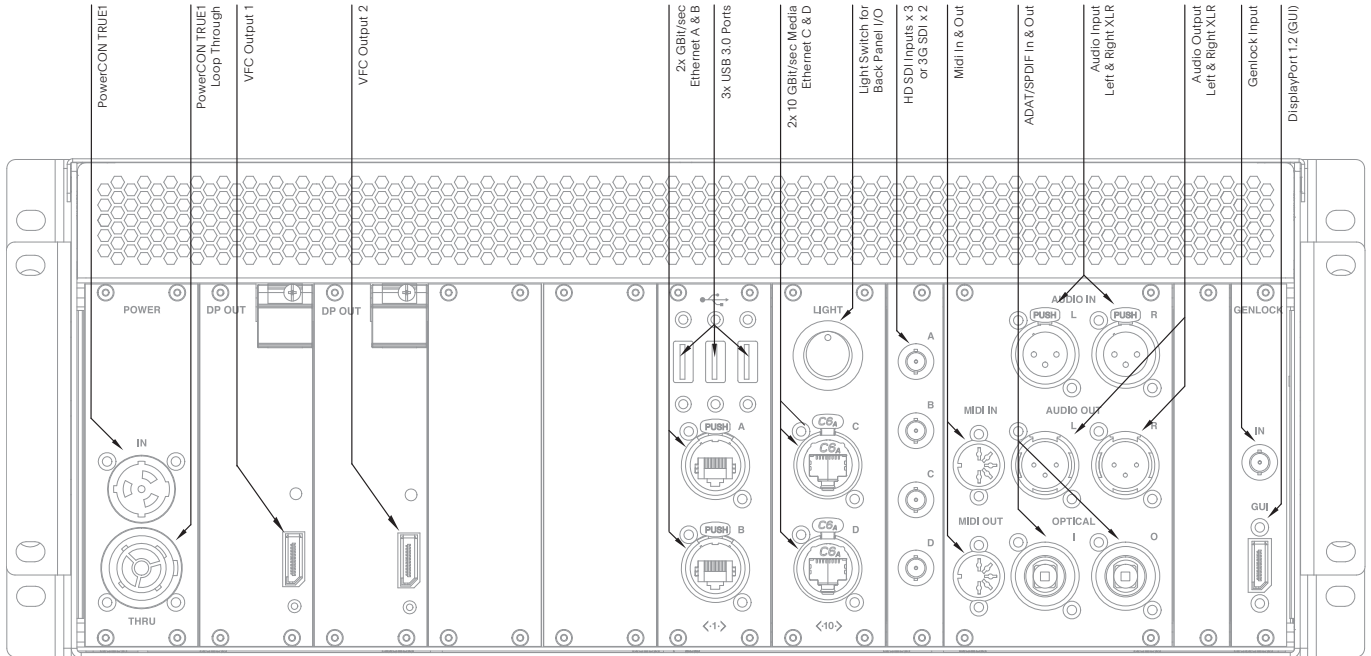

2x4pro specs

Especificaciones de hardware

Tensión : 100-240 V, 50-60 Hz
Consumo de energía:
450 W a 110 V (normal)
500 W a 110 V (máx.)
Sistema operativo: Windows 10 IoT Enterprise LTSC
CPU: Intel® Xeon® de cuatro núcleos y 3,7 Ghz

Memoria: RAM DDR4 de 16 GB
Tolerancias ambientales:
Temperatura: 5-35 °C (40°-95 °F)
Humedad: 5 %-95 % (sin condensación)
Altitud: 0-2700 m (0-8850 pies)
Sistema de montaje:
montaje en rack 4U de 19 pulg.

Audio: RME Professional
SO: 2x SSD de 80 GB (unidad de sistema interna)
Almacenamiento: SSD interna de 2 TB

Conectividad del sistema - E/S

Salida de vídeo:
1x DisplayPort 1.2 (GUI)
2x ranuras de salida VFC
Entrega estándar con tarjetas VFC DisplayPort 1.2 (4096 x 2160 máx.)
Otras tarjetas de conversión de formato de vídeo disponibles, consulta las especificaciones de VFC

Entrada de vídeo:
4x HD-SDI o 2x 3G-SDI
Audio analógico:
2x Salida XLR con compensación
2x Entrada XLR
1x Conector de auriculares de 1/4 pulg.
Audio digital: E/S ADAT/SPDIF
MIDI: 1x entrada, 1x salida

Red general: 1x LAN de 1 Gigabit
Artnet: 1x LAN de 1 Gigabit
Red multimedia: 2x LAN de 10 Gb/s
Datos/periféricos:
5x USB 3.0
Sincronización de vídeo: BNC Genlock